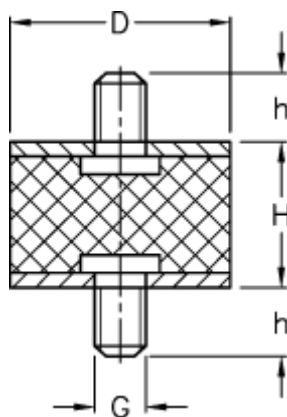

Varenummer: 51101041001510
Beskrivelse: KLEE Vibrationsdæmper type 1
15-15-1, M5x10/M5x10, NR - 57 shore

Mål

D = 15
G = M5
h = 10
H = 15